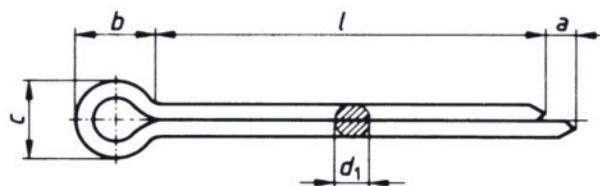

Zawleczki

 Split pins
 Splinte
 ISO 1234
 PN/M 82001

d_1	1	1,2	1,6	2	2,5	3,2
<i>l</i> w mm						
4	+	+	+	+		
5	+	+	+	+		
6	+	+	+	+		
7	+	+	+	+		
8	+	+	+	+		
10	+	+	+	+	+	
12	+	+	+	+	+	
14	+	+	+	+	+	
16	+	+	+	+	+	+
18	+	+	+	+	+	+
20	+	+	+	+	+	+
22	+	+	+	+	+	+
25	+	+	+	+	+	+
28	+	+	+	+	+	+
32	+	+	+	+	+	+
36	+	+	+	+	+	+
40	+	+	+	+	+	+
45	+	+	+	+	+	+
50				+	+	+
56						+
63						+
71						+
80						+
sztuk w opakowaniu	1000	1000	1000	1000	1000	500
a_{max}	1,6	2,5	2,5	2,5	2,5	3,2
a_{min}	0,8	1,25	1,25	1,25	1,25	1,6
b_{\sim}	3	3	3,2	4	5	6,4
c_{min}	1,6	1,7	2,4	3,2	4	5,1
c_{max}	1,8	2	2,8	3,6	4,6	5,8